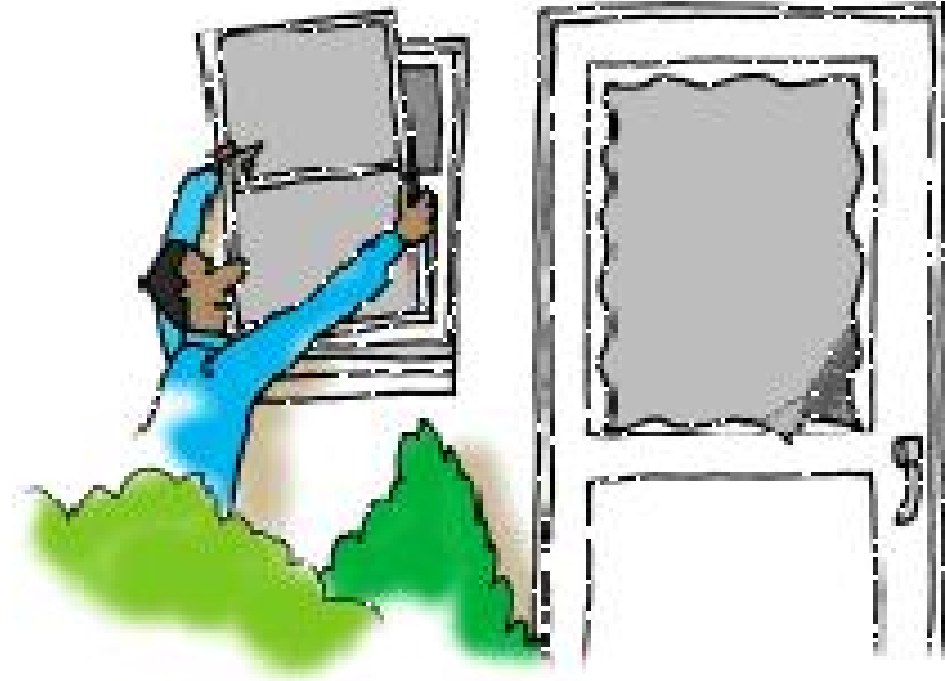

CARACTERISTICAS Y SIGNOS DE INFESTACION EN DOMICILIOS POR T.INFESTANS (CHIRIMACHA)

Triatoma infestans

Manchas fecales de *T. Infestans* (Chirimacha)

Huevos sin Eclosionar de *T. Infestans* (Chirimacha)

Huevos Eclosionados de *T. Infestans* (Chirimacha)

Exuvias (mudas) de *T. Infestans* (Chirimacha)

Adulto Macho de T. Infestans (Chirimacha)

Aplicación de Insecticida en vivienda para eliminación de T. Infestans (Chirimacha)

Medidas para prevenir la infestación domiciliar por T. Infestans (Chirimacha)

Deep cracks and crevices in walls may be sprayed with an irritant or flushing-out agent to drive the bugs out of their hiding places.

Eliminación de Inservibles

Medidas para prevenir la infestacion domiciliar por T. Infestans (Chirimacha)