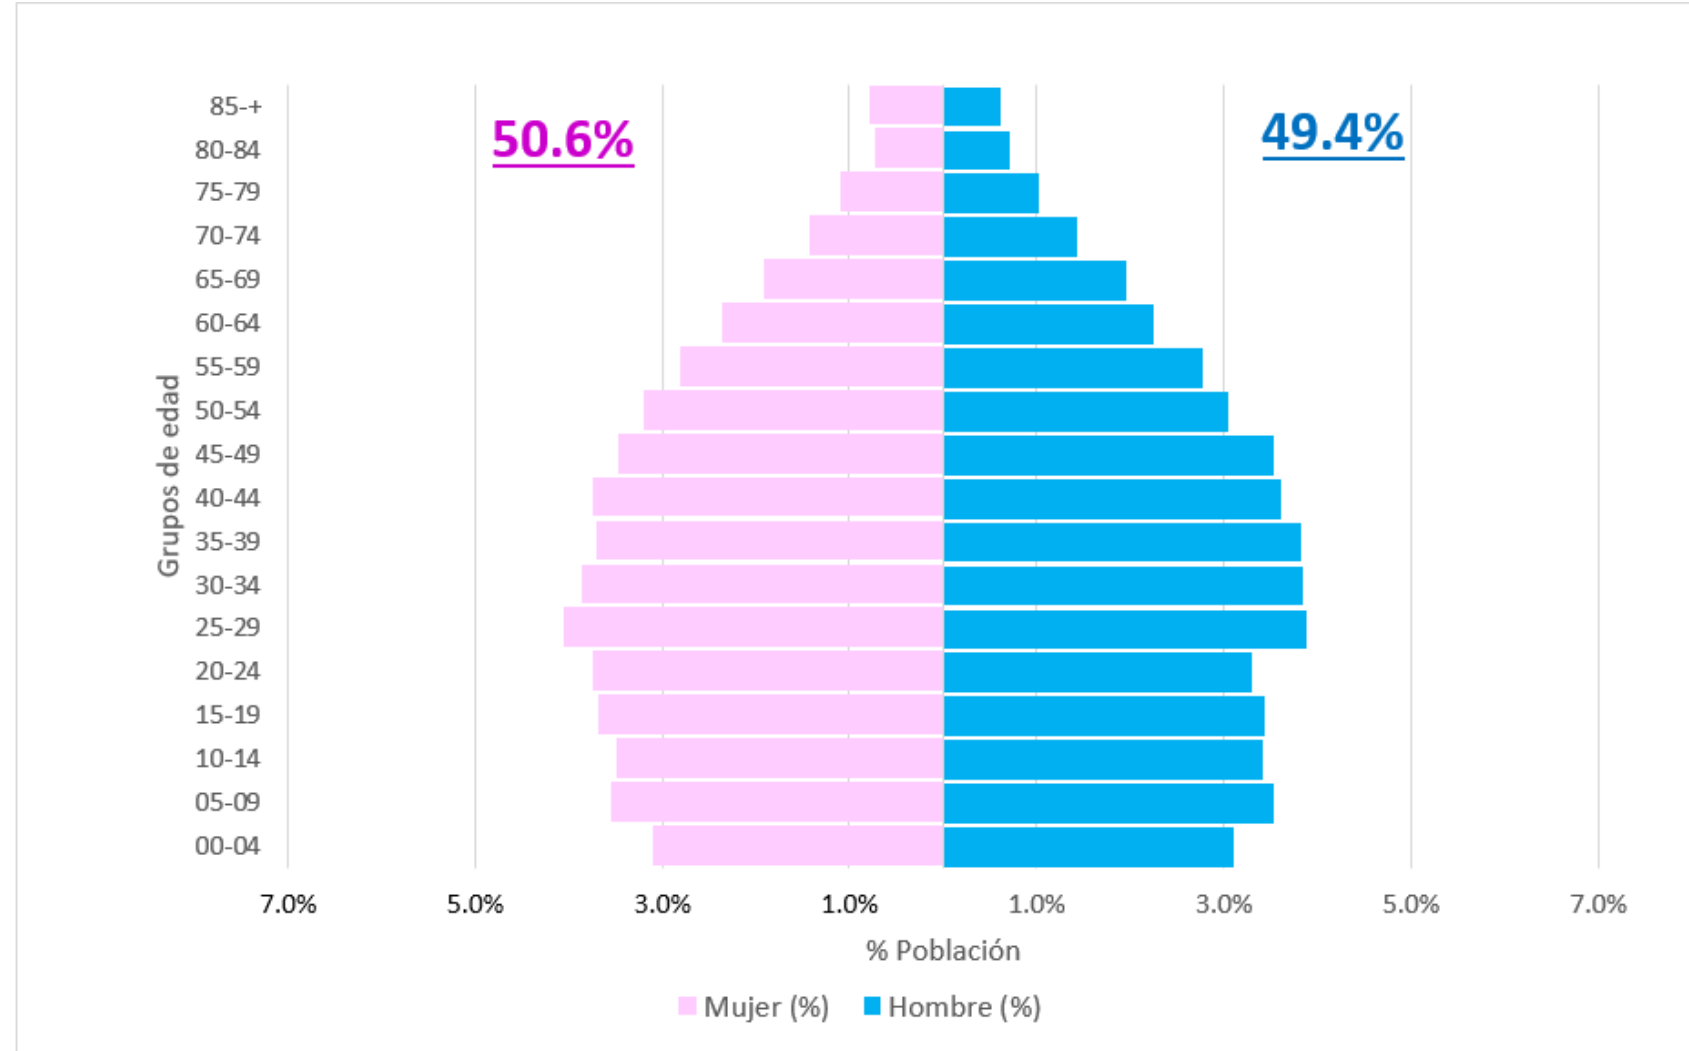

PIRÁMIDE POBLACIONAL ISLAY 2024

GRUPOS DE EDAD			
	Hombre	Mujer	Total general
00-04	1738	1733	3471
05-09	1982	1979	3961
10-14	1915	1952	3867
15-19	1929	2055	3984
20-24	1851	2093	3944
25-29	2172	2270	4442
30-34	2153	2154	4307
35-39	2143	2075	4218
40-44	2019	2093	4112
45-49	1974	1935	3909
50-54	1710	1783	3493
55-59	1556	1565	3121
60-64	1257	1318	2575
65-69	1101	1067	2168
70-74	808	799	1607
75-79	571	614	1185
80-84	396	406	802
85+	341	440	781
Total general	27,616	28,331	55,947